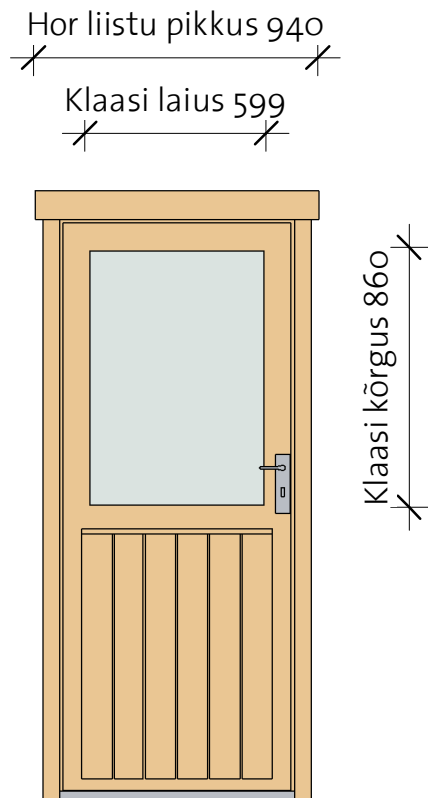

Basic doors 34

Basic 34 door 1 right

Parem / Vaade väljast

Parem / Vaade seest

- Lengi sügavus 34 mm
- Materjal - liimpuit, kuusk
- Piirdelauad kahel pool
- Külgmised piirdelauad lengi alumise servaga tasa
- Avaneb väljapoole
- Tavbaklaas 4mm
- Mantel uks

- Polthinged
- Lukustatav
- Prosspulgad
- Lävepakk roostevabast plekist

Basic 34 door 1			
Model	Type	Width	Height
B34D1R	Basic 34 door 1 right	840	1955
DCB6	Door crossbar 6		1X