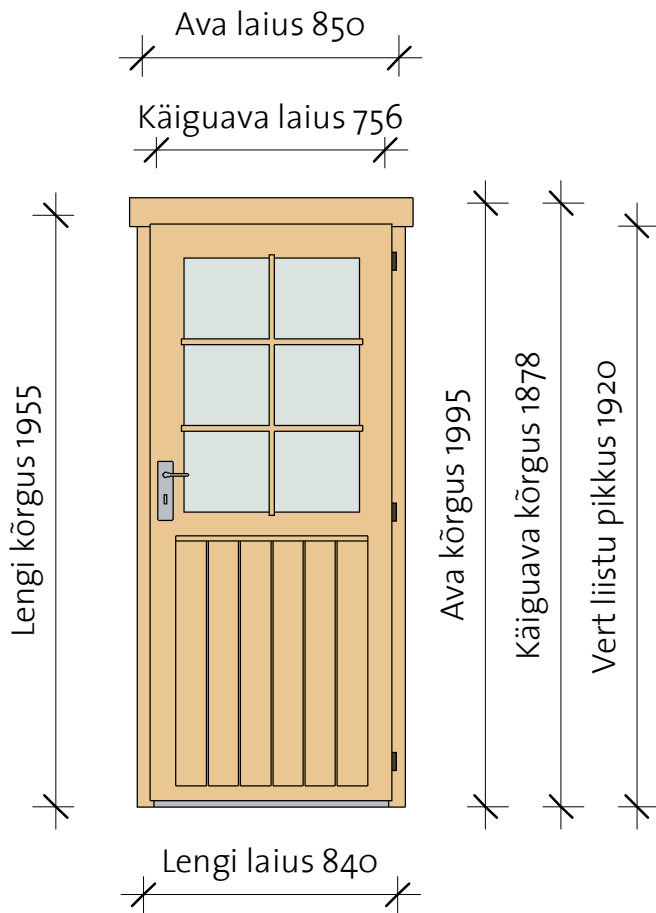

Basic doors 34

Basic 34 door 1 right

Parem / Vaade väljast

Parem / Vaade seest

- Lengi sügavus 34 mm
- Materjal - liimpuit, kuusk
- Piirdelauad kahel pool
- Külgmised piirdelauad lengi alumise servaga tasa
- Avaneb väljapoole
- Tavbaklaas 4mm
- Mantel uks

- Polthinged
- Lukustatav
- Prosspulgad
- Lävepakk roostevabast plekist

Basic 34 door 1			
Model	Type	Width	Height
B34D1R	Basic 34 door 1 right	840	1955
DCB6	Door crossbar 6		1X